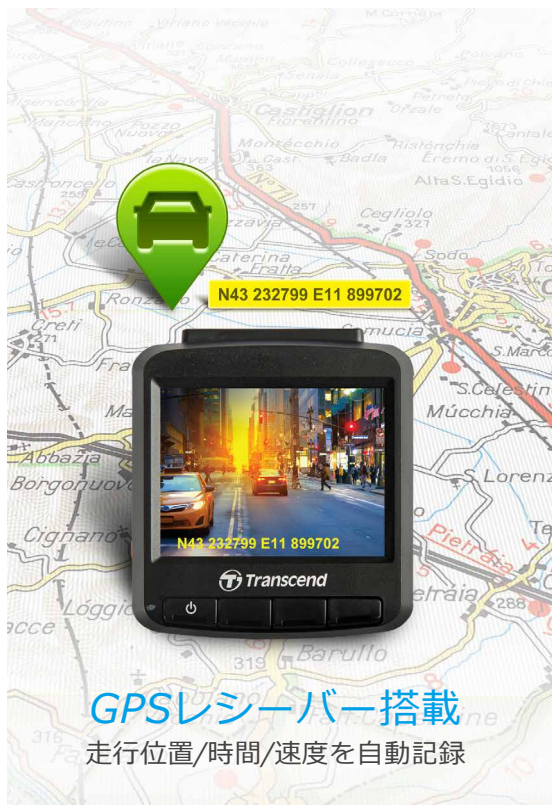

運転中の頼れるパートナー

GPS&Wi-Fi搭載ドライブレコーダー | DrivePro™ 220

【昼夜間・天候を問わずクリアに録画】

■フルHD録画1920x1080p対応 ■スマホとつながるWi-Fi機能 ■GPSレシーバ&Gセンサー ■130°ワイドアングルレンズ&F値1.8レンズ (WDR機能搭載) ■スピードアラーム ■「走行車線はみ出し」アラーム ■「前方車接近」アラーム ■駐車監視録画 ■バッテリー内蔵などドライブレコーディングに求められる様々な機能を提供、車窓に映るドライブシーンを録画します。

前方車接近アラーム
FCWS機能

駐車監視録画機能

- スピードアラーム機能
- 走行車線はみ出しアラーム機能 (LDWS機能)
- 130°ワイドアングルレンズ/F値1.8レンズ (WDR機能搭載)
- スマートフォンとつながるWi-Fi搭載
- カラー液晶 (2.4インチ)
- バッテリー内蔵

DrivePro™ 220

製品情報

TS16GDP220A 接着固定 ブラケット付属
TS16GDP220M 吸盤タイプ ブラケット付属